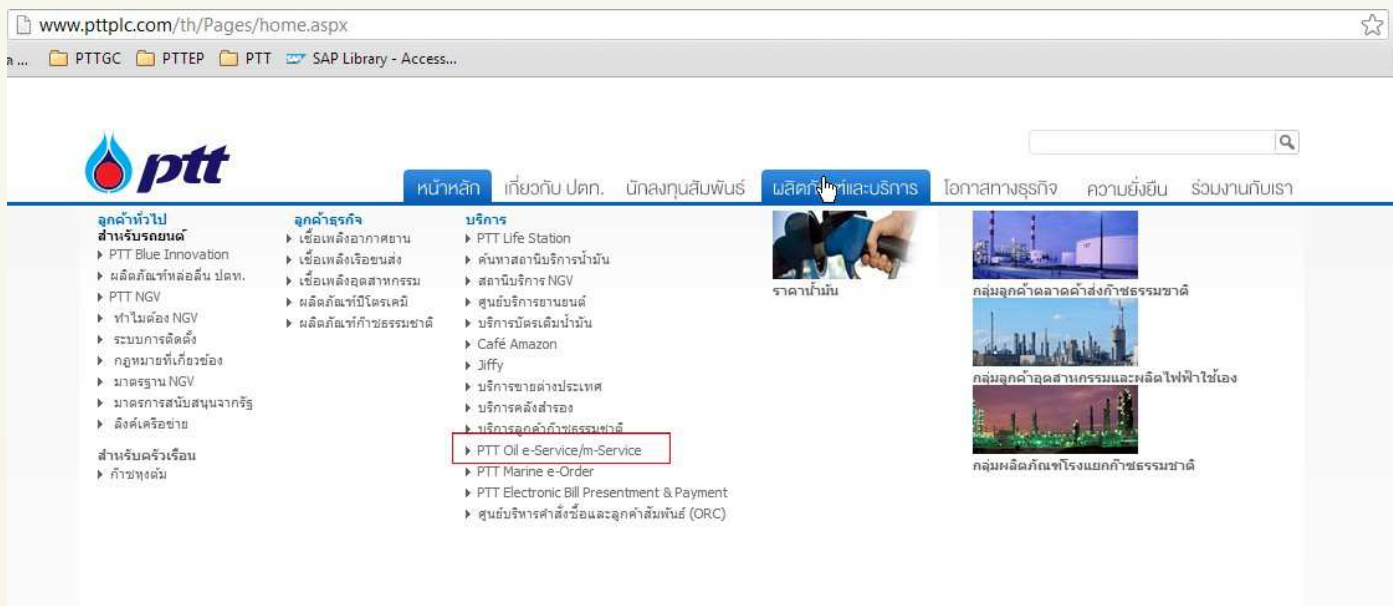

1. การเข้าสู่ระบบ Web Oil (ต่อ)

1.1 เข้าผ่าน www.pttplc.com

1. เข้าผ่าน www.pttplc.com → menu “ผลิตภัณฑ์และบริการ” -> “PTT Oil E-service/m-service

2. เข้าผ่าน www.pttplc.com → menu “ผลิตภัณฑ์และบริการ” -> “PTT Oil E-service/m-service