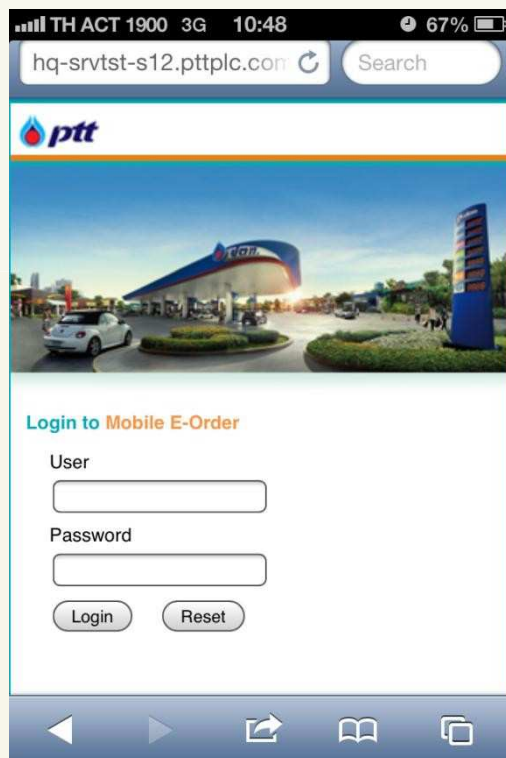

1. การเข้าสู่ระบบ Web Oil

1.3. การเข้าใช้ผ่าน Web Oil โดยตรง – กรณีเข้าผ่าน mobile device

เข้าผ่านหน้าเว็บโดยตรง <https://pttweboil.pttplc.com/weboil/>

ระบบจะ detect ว่าเป็น PC / mobile → ถ้าเป็น Mobile base จะขึ้นตามภาพ

กรณีท่านไม่สามารถใช้งานระบบได้ กรุณาติดต่อ เบอร์ 0-2239-9999 กด 3

สิ้นสุดการทางานฝั่ง Web Oil